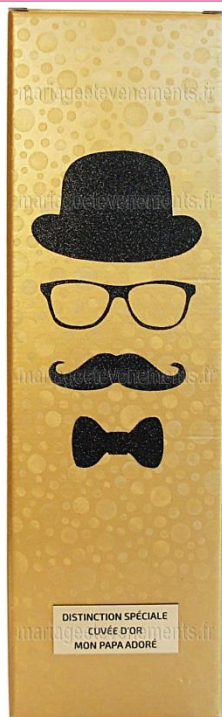

Les Coffrets finis. OU, créer votre Coffret avec : nos Motifs, nos Cachets, les signes du Zodiaque.

LES COFFRETS

Réf : COFPE1OR

Coffret or « Gentleman »
avec plaque

Réf : COFPE2NO

Coffret noir « Quelques bulles d'amour..... »

Réf : COFPE3NO

Coffret noir « Happy Birthday..... »

Réf : COFPE4NO

Coffret noir « Chevalier »

Réf : COFPE5NO

Coffret noir « Couple »

Réf : COFPE6OR

Coffret or « Adieu Boulot, bonjour Retraite »

Réf : COFPE7NO

Coffret noir « Champion du Monde »

Réf : COFPE8OR

Coffret or « Joyeux Anniversaire. signe Astro »

Références - COFPE3NO : le message peut-être en français « Joyeux Anniversaire » COFPE1OR : plaque de personnalisation de 3 lignes de 20 caractères.